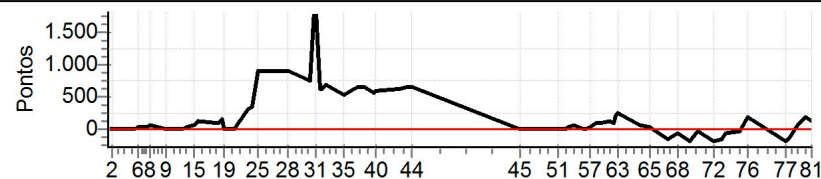

PC	Tp	Trc	DistPC	Ideal	Passagem	Pen	Erro	Pontos	NoPC	AtePC
60	Tmp	97	4.360	13:44:31	13:46:39	0	2m08s	+125	12º	12º
61	Tmp	97	5.070	13:46:06	13:47:46	0	1m40s	+97	12º	12º
62	Tmp	97	5.550	13:47:10	13:51:08	0	3m58s	+235	12º	12º
63	Tmp	98	0.220	13:47:46	13:52:01	0	4m15s	+252	12º	12º
64	Tmp	102	0.400	13:57:28	13:58:32	0	1m04s	+61	12º	12º
65	Tmp	103	2.240	14:01:48	14:02:50	0	1m02s	+59	12º	12º
66	Tmp	105	4.280	14:09:11	14:08:17	0	54s	-153	11º	12º
67	Tmp	107	1.910	14:13:12	14:12:57	0	15s	-36	4º	12º
68	Tmp	107	2.220	14:13:46	14:13:22	0	24s	-63	8º	12º
69	Tmp	109	1.090	14:18:22	14:17:22	0	1m00s	-171	12º	12º
71	Tmp	112	2.720	14:21:29	14:21:16	0	13s	-30	5º	12º
72	Tmp	117	2.010	14:28:48	14:27:50	0	58s	-165	12º	12º
73	Tmp	119	3.830	14:31:58	14:31:06	0	52s	-147	12º	12º
74	Tmp	120	0.000	14:33:37	14:33:13	0	24s	-63	12º	12º
75	Tmp	122	2.580	14:39:51	14:39:43	0	8s	-15	1º	12º
76	Tmp	122	3.490	14:42:53	14:46:03	0	3m10s	+187	9º	12º
77	Tmp	125	4.050	14:58:58	14:58:03	0	55s	-156	12º	12º
78	Tmp	126	0.000	15:00:53	15:00:17	0	36s	-99	12º	12º
79	Tmp	126	2.080	15:04:05	15:05:25	0	1m20s	+77	12º	12º
80	Tmp	128	4.720	15:07:53	15:11:05	0	3m12s	+189	12º	12º
81	Tmp	128	5.590	15:10:22	15:12:30	0	2m08s	+125	12º	12º

Etapa B	Num 9	Pen 0	PCZ 2	Total PP 2974	PG 9

Num 7	A PG 10	11º	B PG 9	12º	Tot PG 19	Col. 12º

www.copaamsm.com.br

AGRADECEMOS A PARTICIPAÇÃO DE TODOS NO XVI ETEL O ENDURO NAS MONTANHAS LUMINARIAS_MG....

SAULO SILVA
DIRETOR DE PROVA

Lucio Pinto Ribeiro
PRESIDENTE AMSM

PC	Tp	Trc	DistPC	Ideal	Passagem	Pen	Erro	Pontos	NoPC	AtePC
Etapa A	Num 9	Pen 0	PCZ 5	Total PP 17542	PG 10					
45	Tmp	75	1.330	13:06:00	13:06:03	0	3s	0	9º	9º
48	Tmp	78	4.990	13:11:29	13:11:35	0	6s	+3	10º	10º
49	Tmp	78	5.950	13:13:14	13:13:35	0	21s	+18	10º	10º
50	Tmp	82	3.450	13:20:54	13:20:53	0	1s	0	6º	10º
51	Tmp	83	4.600	13:22:38	13:22:51	0	13s	+10	11º	10º
52	Tmp	86	1.240	13:25:22	13:25:41	0	19s	+16	12º	10º
53	Tmp	87	1.700	13:26:22	13:27:07	0	45s	+42	12º	11º
54	Tmp	88	3.090	13:28:53	13:30:16	0	1m23s	+80	12º	12º
55	Tmp	90	3.940	13:33:11	13:33:18	0	7s	+4	10º	12º
56	Tmp	91	4.600	13:34:27	13:34:46	0	19s	+16	10º	12º
57	Tmp	92	0.150	13:35:59	13:36:53	0	54s	+51	11º	12º
58	Tmp	94	1.350	13:38:26	13:40:21	0	1m55s	+112	12º	12º
59	Tmp	95	2.270	13:40:28	13:42:28	0	2m00s	+117	12º	12º